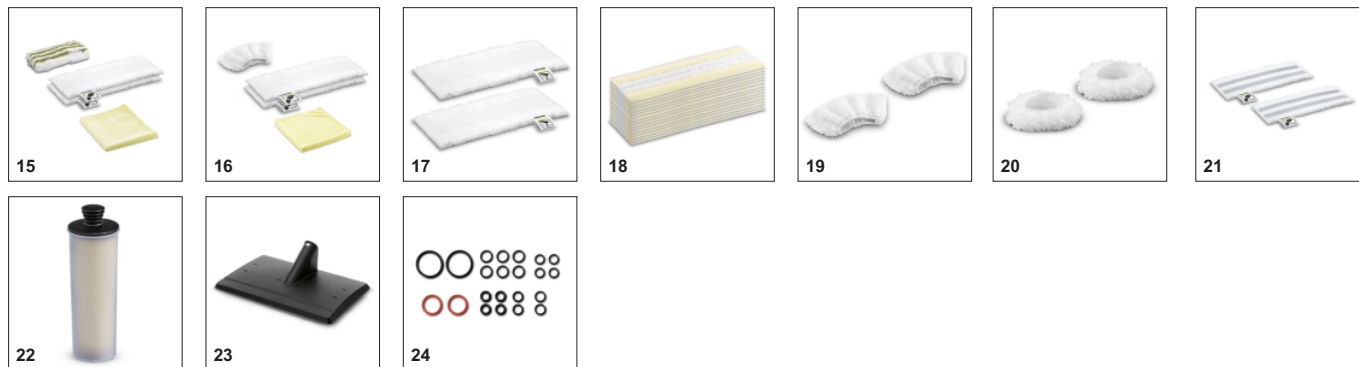

ПРИНАДЛЕЖНОСТИ SC 3 EASYFIX PREMIUM

1.513-160.0

	№ для заказа	Описание		
ПАРООЧИСТИТЕЛЬ / ПАРОПЫЛЕСОС / ГЛАДИЛЬНАЯ СИСТЕМА				
Комплекты текстильных салфеток				
Комплект микроволоконных салфеток для ванной	15	2.863-266.0	Набор микроволоконных салфеток для оптимальной уборки в ванной: 2 салфетки для пола к насадке для пола EasyFix, 1 абразивная обтяжка для ручной насадки и 1 салфетка для полировки.	☐
Комплект микроволоконных салфеток для кухни	16	2.863-265.0	Набор микроволоконных салфеток для оптимальной уборки на кухне: 2 салфетки для пола к насадке для пола EasyFix, 1 обтяжка для ручной насадки и 1 салфетка для чистки нержавеющей стали.	☐
Комплект микроволоконных салфеток к насадке для пола EasyFix Mini(2шт.)	17	2.863-296.0	Высококачественные микроволоконные салфетки к насадке для пола EasyFix Mini: Салфетку можно заменить без контакта с грязью. Благодаря удобной застежке-липучке, салфетки удобно снимать и надевать на насадку для пола EasyFix Mini.	☐
Одноразовые салфетки SC EasyFix	18	2.863-299.0	1 5 салфеток однократного применения к насадке для пола EasyFix, обеспечивающие быструю и гигиеничную очистку твердых напольных покрытий. Легко фиксируются на насадке при помощи крепления-липучки.	☐
Комплект микроволоконных обтяжек для ручной насадки	19	2.863-270.0	2 обтяжки из высококачественного микроволокна для ручной насадки, обеспечивающие улучшенное отделение и поглощение жировых и прочих загрязнений.	☐
Комплект микроволоконных обтяжек для большой круглой щетки	20	2.863-243.0	2 обтяжки из микрофибры для большой круглой щетки. Высокое качество микрофибры для лучшего удаления загрязнений и блестящих результатов с помощью круглой щетки.	☐
Комплект абразивных салфеток к насадке для пола EasyFix	21	2.863-309.0	Абразивные салфетки для пола EasyFix удаляют даже стойкие пятна с каменных полов, нечувствительных к механическому воздействию. Застежка-липучка позволяет легко прикреплять салфетку к насадке и снимать ее без контакта с грязью.	☐
Другое				
Картридж для защиты от накипи	22	2.863-018.0	Картридж для защиты от накипи эффективно удалит соли кальция из заправляемой воды. Устанавливается непосредственно в пароочиститель. Продлит срок службы вашего устройства. Просто установите его в пароочиститель SC 3 EasyFix.	☒
Насадка для удаления обоев	23	2.863-062.0	Для легкого отделения обоев и остатков клея паром.	☐
Комплект запасных колец круглого сечения	24	2.884-312.0	для замены колец круглого сечения в различных принадлежностях к пароочистителям (в предохранительном затворе, точечном согле, удлинителе, паровом шланге и разьеме утюга).	☐

☒ Входит в комплект поставки
☐ Доступные аксессуары.
☐ Чистящее средство.